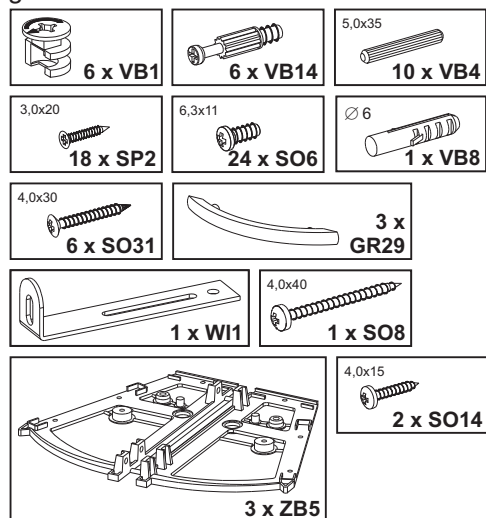

Montageanleitung
Assembly instructions
Instructions de montage
Instrucciones de montaje
Istruzioni per il montaggio
Инструкция для монтажа
Instrukcja montażu
Montážní návod
Návod na montáž
Szerelési utasítás
Инструкция за монтаж
Kurulum Talimatları
Navodilo za montažo
Montagehandleiding
A s e n n u s o h j e
Upute o montaži

STEP 3
Art.-Nr.411-003

Beschläge / fittings / Ferrures pour meubles / Herrajes / Guarnizioni / Железные оправы для мебели / Okucia / Kování / Kovanie / Vasalások / обков / Parçaları / okovje / Hang- en sluitwerk / helat / Obloge

STEP 3

FMD

Teile / article / Pièces / Piezas / Pezzi / части / Części / Díly / Diely / Alkatrészek / части / parçalar / dele / Onderdelen / osat / Dijelovi

B

C

- 6 x ZB5A
- 6 x ZB5C
- 5,0x35 10 x VB4
- 6 x VB1
- 4 x VB14