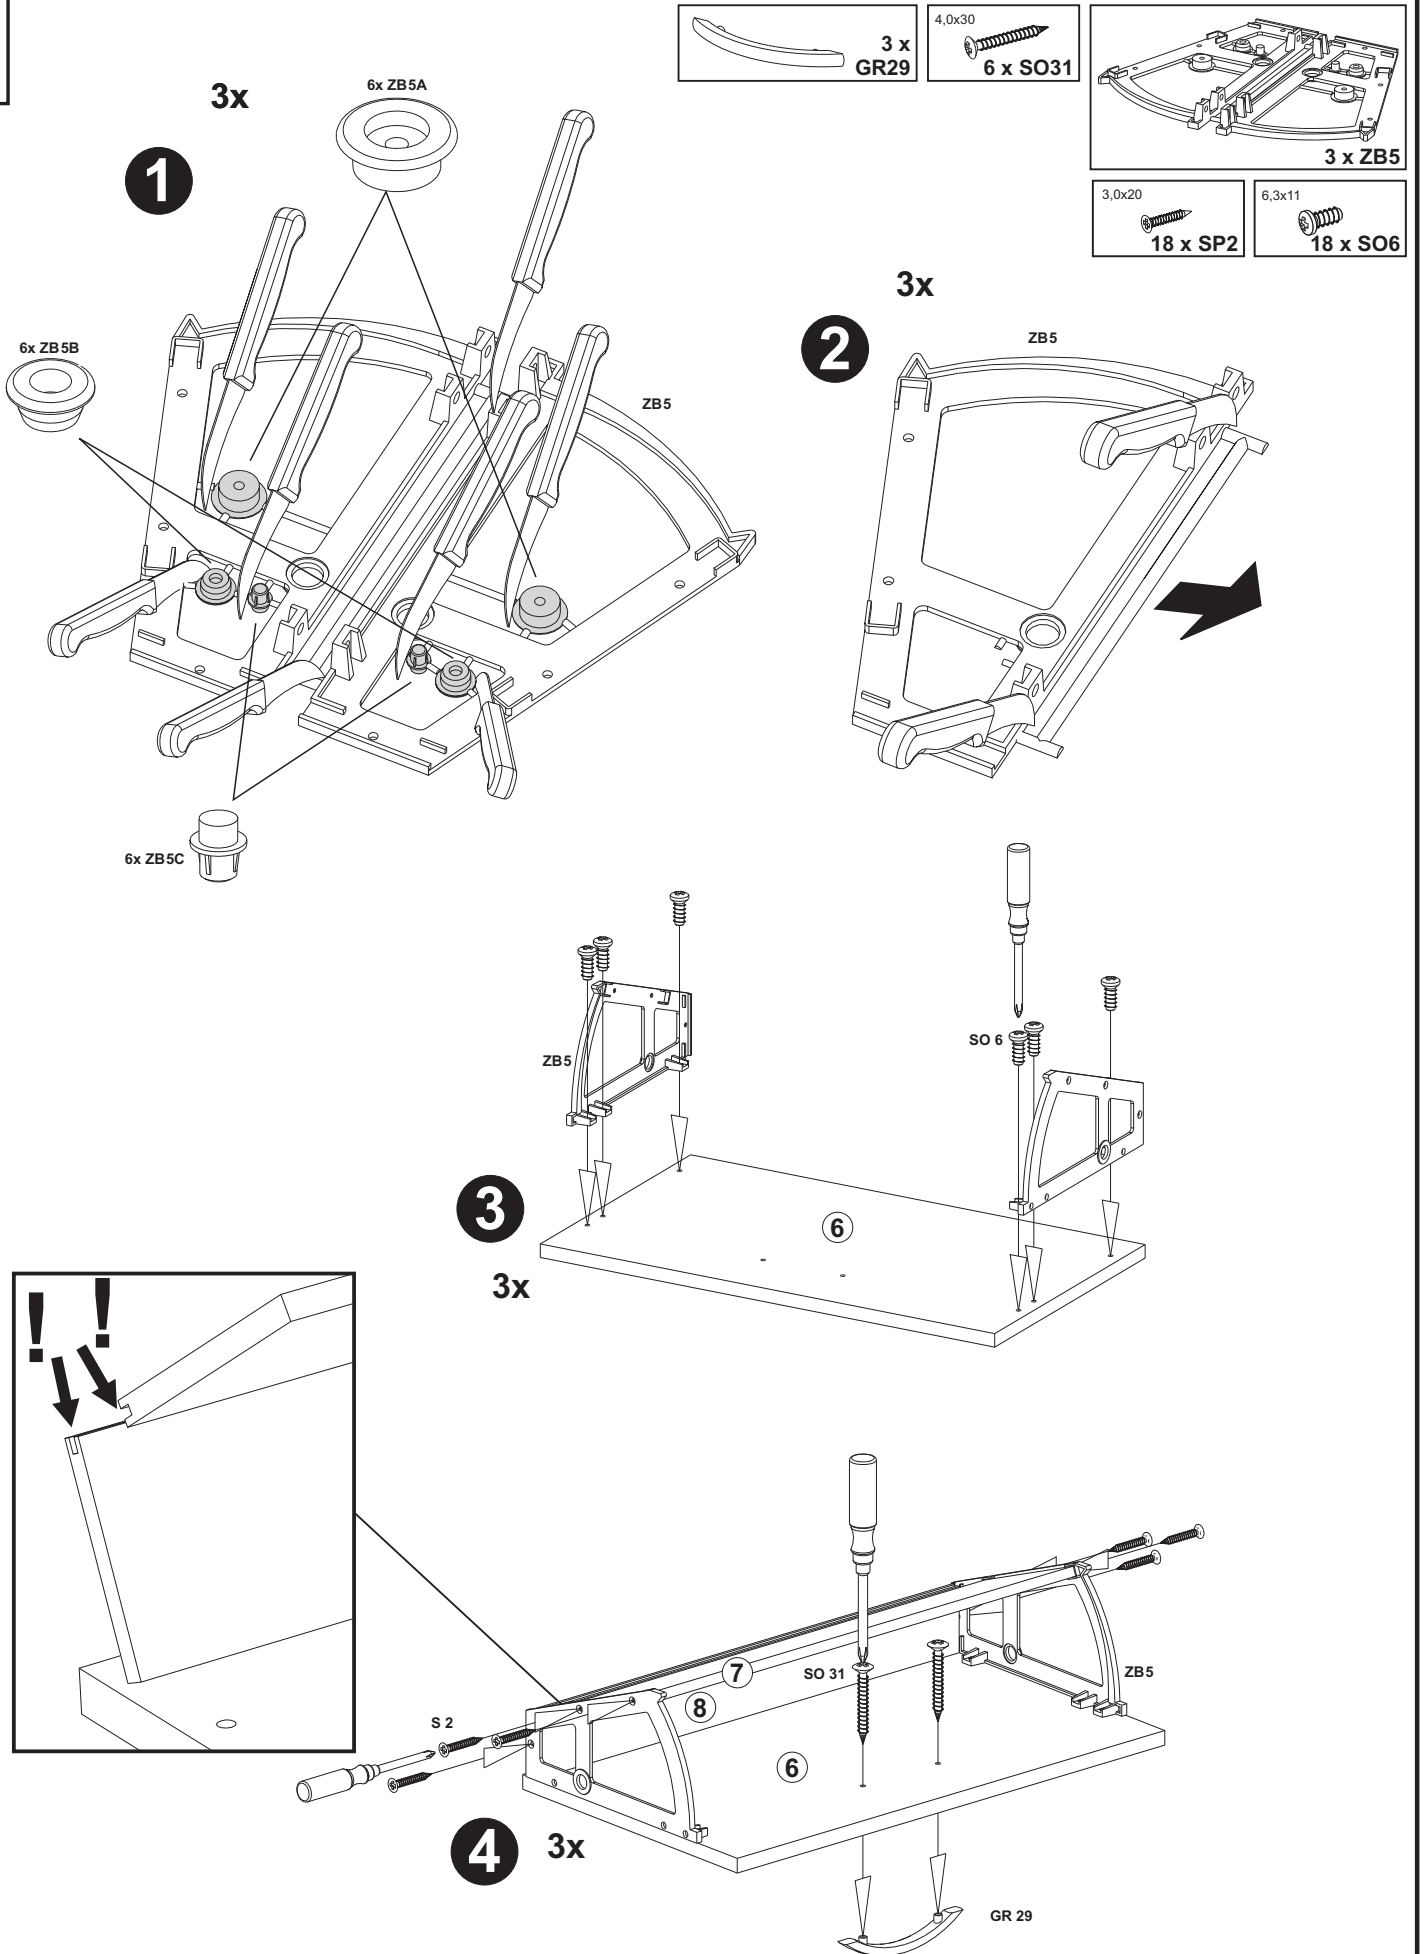

STEP 3
Art.-Nr.411-003

Beschläge / fittings / Ferrures pour meubles / Herrajes / Guarnizioni / Железные оправы для мебели / Okucia / Kování / Kovanie / Vasalások / обков / Parçaları / okovje / Hang- en sluitwerk / helat / Obloge

STEP 3

FMD

Teile / article / Pièces / Piezas / Pezzi / части / Części / Díly / Diely / Alkatrészek / части / parçalar / dele / Onderdelen / osat / Dijelovi

B

C

- 6 x ZB5A
- 6 x ZB5C
- 5,0x35 10 x VB4
- 6 x VB1
- 4 x VB14