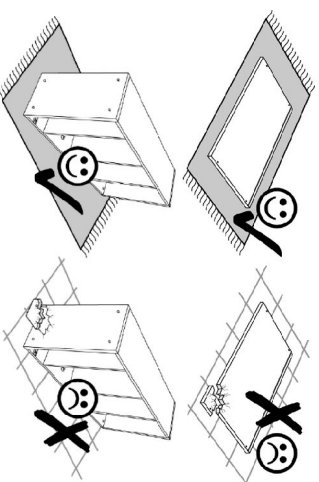

NORDI

NL107

25.4.2017

- (D)** Montageanleitung
- (FR)** Notice de montage
- (NL)** Handleiding voor de montage
- (CZ)** Montážní návod
- (HU)** Szerelési útmutató
- (TR)** Montaj talimatı
- (GB)** Assembly Instructions
- (IT)** Istruzioni di montaggio
- (PL)** Instrukcja montażu
- (SK)** Návod na montáž
- (RO)** Instrucțiunile de montaj
- (RU)** Инструкции по монтажу

20 min.

1

B X24	A 8x32 X26	C X24	Z X24	HD X8	NK X4	ND 3.5x16 X8	V 3x13 X12
GLUE X1	PPW 300mm X4	NGD X4					

2

4

6

5

7