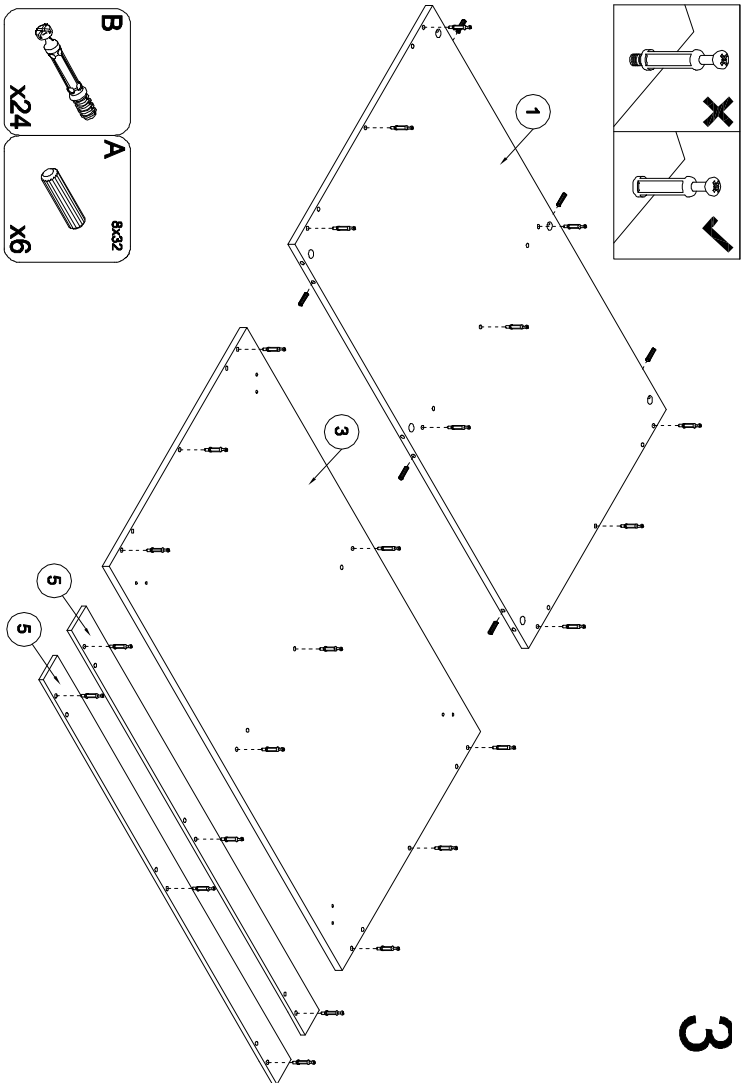

NORDI

NL107

25.4.2017

- (D)** Montageanleitung
- (FR)** Notice de montage
- (NL)** Handleiding voor de montage
- (CZ)** Montážní návod
- (HU)** Szerelési útmutató
- (TR)** Montaj talimatı
- (GB)** Assembly Instructions
- (IT)** Istruzioni di montaggio
- (PL)** Instrukcja montażu
- (SK)** Návod na montáž
- (RO)** Instrucțiunile de montaj
- (RU)** Инструкции по монтажу

20 min.

1

B X24	A 8x32 X26	C X24	Z X24	HD X8	NK X4	ND 3.5x16 X8	V 3x13 X12
GLUE X1	PPW 300mm X4	NGD X4					

2

4

6

5

7

8

9

10

11

X2

12

X2

13