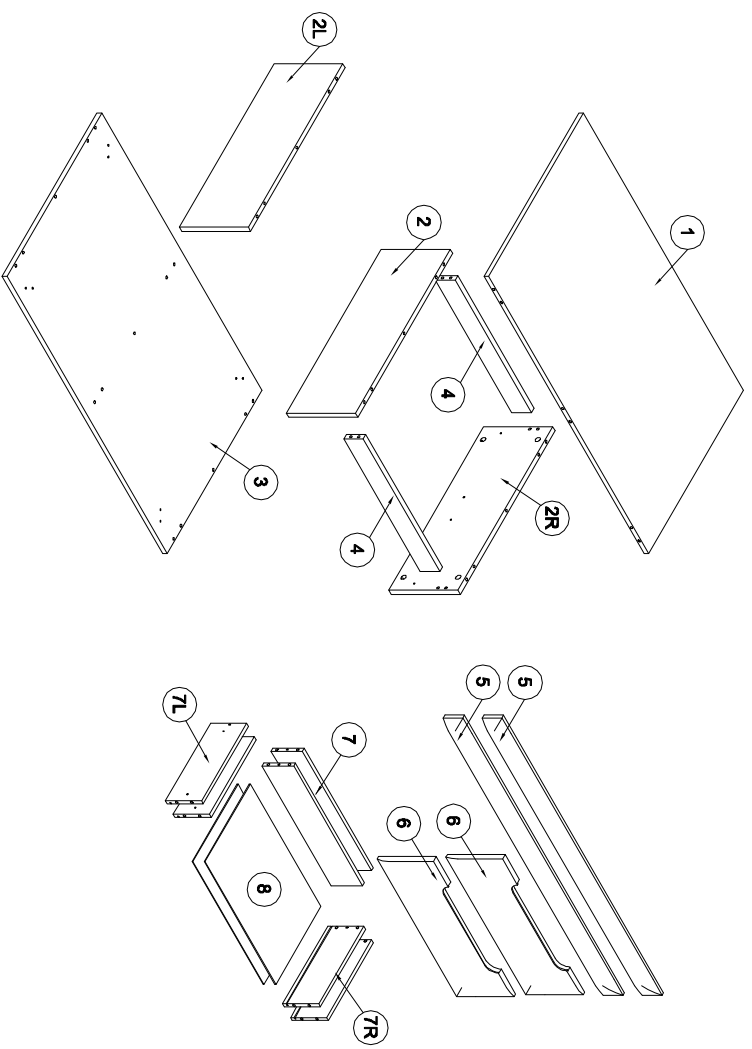

NORDI

NL107

25.4.2017

- (D)** Montageanleitung
- (FR)** Notice de montage
- (NL)** Handleiding voor de montage
- (CZ)** Montážní návod
- (HU)** Szerelési útmutató
- (TR)** Montaj talimatı
- (GB)** Assembly Instructions
- (IT)** Istruzioni di montaggio
- (PL)** Instrukcja montażu
- (SK)** Návod na montáž
- (RO)** Instrucțiunile de montaj
- (RU)** Инструкции по монтажу

20 min.

1

B X24	A 8x32 X26	C X24	Z X24	HD X8	NK X4	ND 3.5x16 X8	V 3x13 X12
GLUE X1	PPW 300mm X4	NGD X4					

2

4

6

5

7

8

9

10

11

X2

12

X2

13