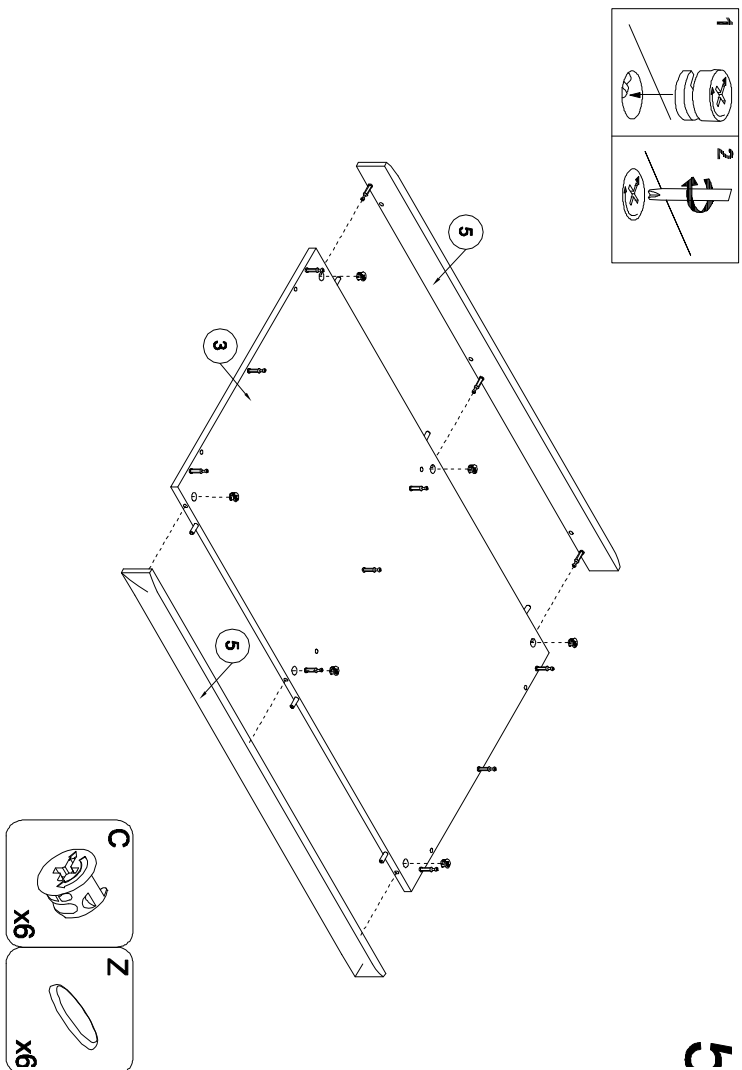

NORDI

NL107

25.4.2017

- (D)** Montageanleitung
- (FR)** Notice de montage
- (NL)** Handleiding voor de montage
- (CZ)** Montážní návod
- (HU)** Szerelési útmutató
- (TR)** Montaj talimatı
- (GB)** Assembly Instructions
- (IT)** Istruzioni di montaggio
- (PL)** Instrukcja montażu
- (SK)** Návod na montáž
- (RO)** Instrucțiunile de montaj
- (RU)** Инструкции по монтажу

20 min.

1

B X24	A 8x32 X26	C X24	Z X24	HD X8	NK X4	ND 3.5x16 X8	V 3x13 X12
GLUE X1	PPW 300mm X4	NGD X4					

2

4

6

5

7

8

9

10

11

X2

12

X2

13