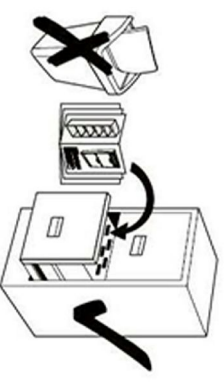

NORDI

NL107

25.4.2017

- (D)** Montageanleitung
- (FR)** Notice de montage
- (NL)** Handleiding voor de montage
- (CZ)** Montážní návod
- (HU)** Szerelési útmutató
- (TR)** Montaj talimatı
- (GB)** Assembly Instructions
- (IT)** Istruzioni di montaggio
- (PL)** Instrukcja montażu
- (SK)** Návod na montáž
- (RO)** Instrucțiunile de montaj
- (RU)** Инструкции по монтажу

20 min.

1

B X24	A 8x32 X26	C X24	Z X24	HD X8	NK X4	ND 3.5x16 X8	V 3x13 X12
GLUE X1	PPW 300mm X4	NGD X4					

2

4

6

5

7