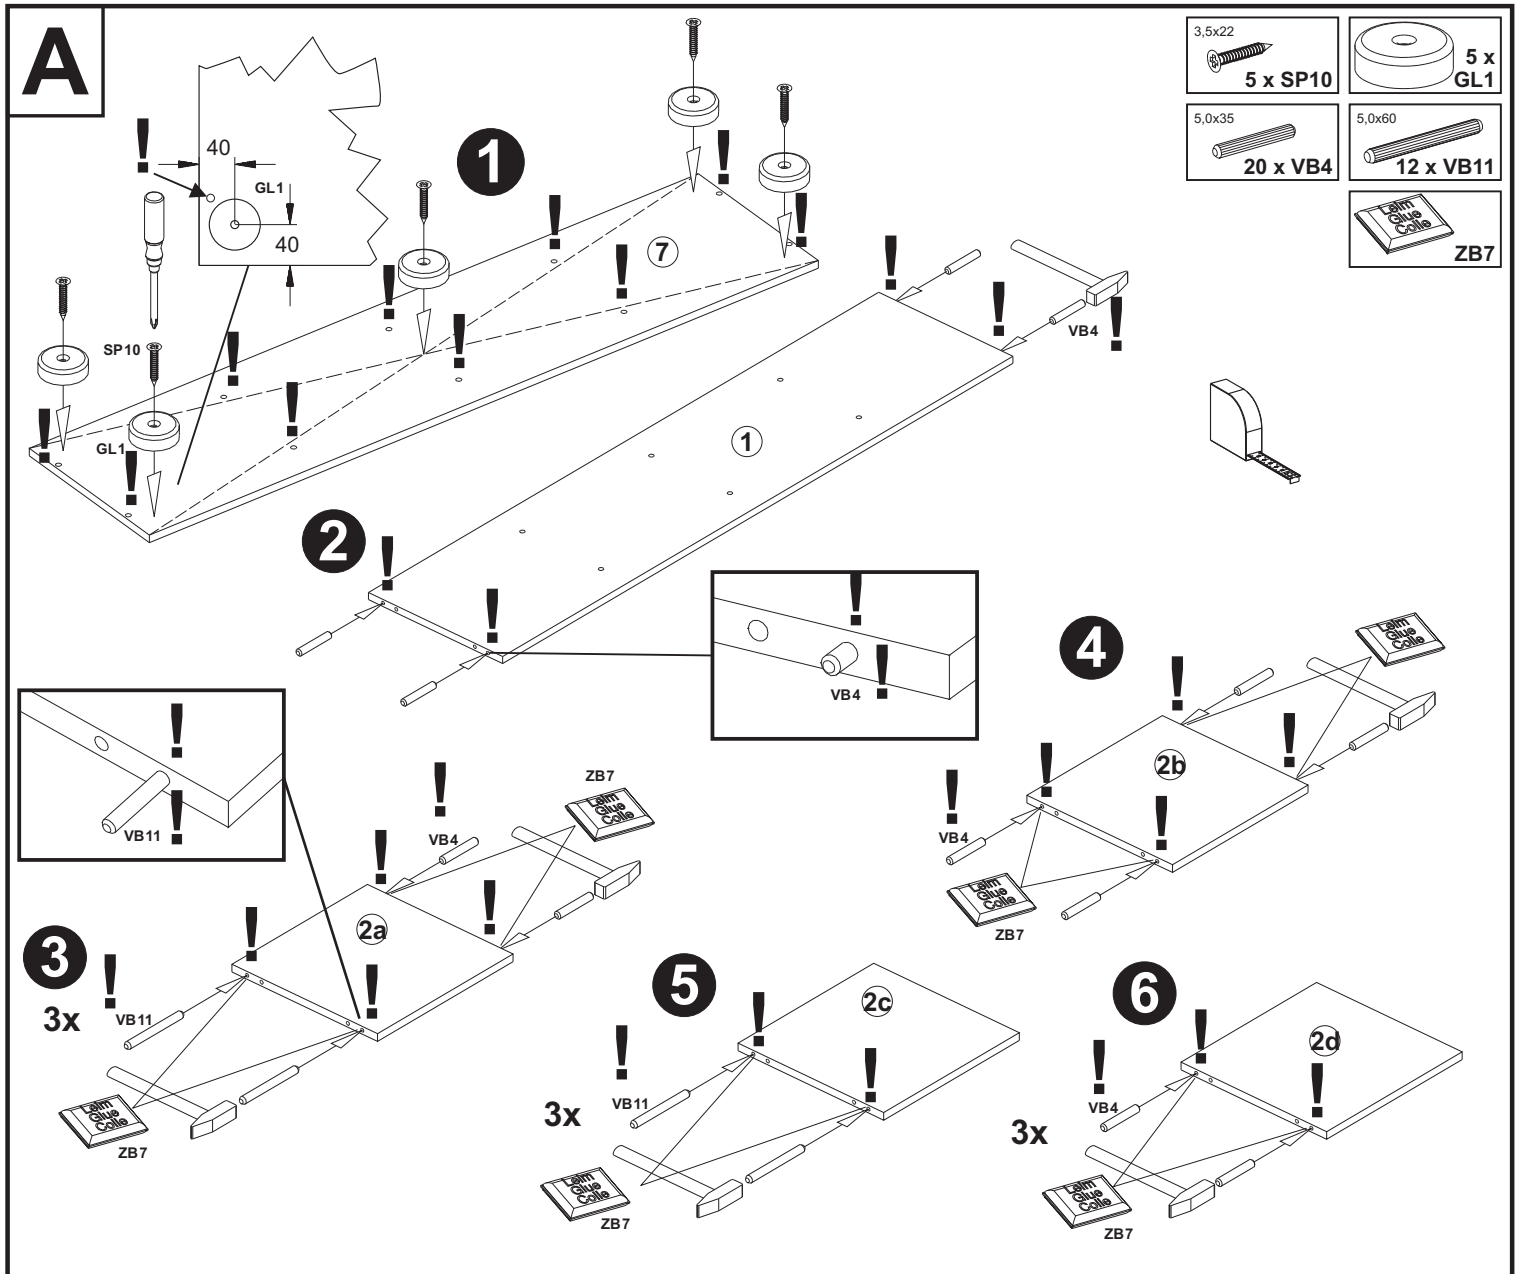

MEGA 2
Art.-Nr. 248-002

Beschläge / fittings / Ferrures pour meubles / Herrajes / Guarnizioni / Железные оправы для мебели / Okucia / Kování / Kovanie / Vasalások / обков / Parçaları / okovje / Hang- en sluitwerk / helat / Obloge

Teile / article / Pièces / Piezas / Pezzi / части / Części / Díly / Diely / Alkatrészek / части / parçalar / dele / Onderdelen / osat / Dijelovi

B

7,0x50
10 x VB3

W2

C

7,0x50
4 x VB3

W2

D