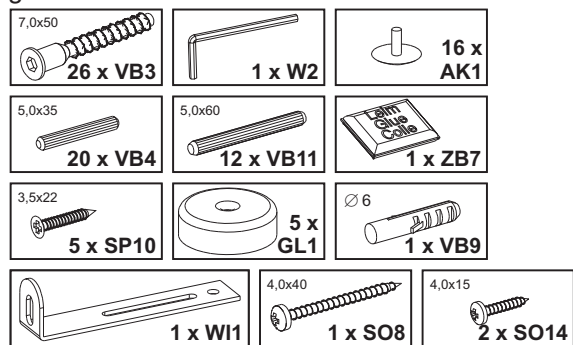

Montageanleitung
Assembly instructions
Instructions de montage
Instrucciones de montaje
Istruzioni per il montaggio
Инструкция для монтажа
Instrukcja montażu
Montážní návod
Návod na montáž
Szerelési utasítás
Инструкция за монтаж
Kurulum Talimatları
Navodilo za montažo
Montagehandleiding
A s e n n u s o h j e
Upute o montaži

MEGA 2
Art.-Nr. 248-002

Beschläge / fittings / Ferrures pour meubles / Herrajes / Guarnizioni / Железные оправы для мебели / Okucia / Kování / Kovanie / Vasalások / обков / Parçaları / okovje / Hang- en sluitwerk / helat / Obloge

Teile / article / Pièces / Piezas / Pezzi / части / Części / Díly / Diely / Alkatrészek / части / parçalar / dele / Onderdelen / osat / Dijelovi

B

7,0x50
10 x VB3

W2

C

7,0x50
4 x VB3

W2

D